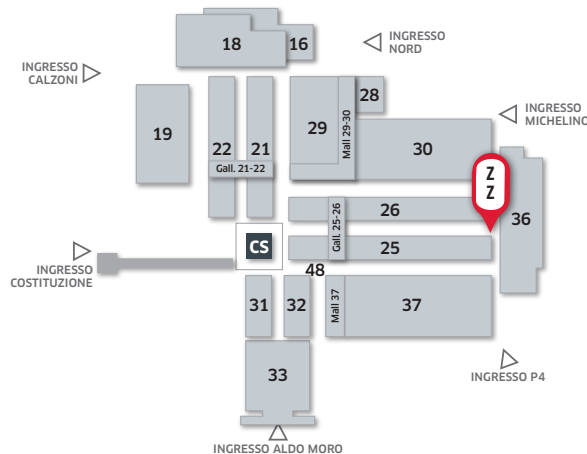

CERSAIE
Bologna - Italy

Spazi pubblicitari

POSIZIONE **INTERNO SALONE**

TIPO

Z

23-27 / 09 / 2024

cod. **102013208**

POSIZIONI SPAZI PUBBLICITARI

Adesivo pubblicitario collocato sulle ultime vetrate dei padiglioni 25 e 26, lato padiglione 36.

Posizioni disponibili: 2

Prezzo € 3.000,00

1 ADESIVO

Dimensioni: **260 x 210 cm** (base x altezza)
Formato file: **vettoriale** alta risoluzione **300 dpi**